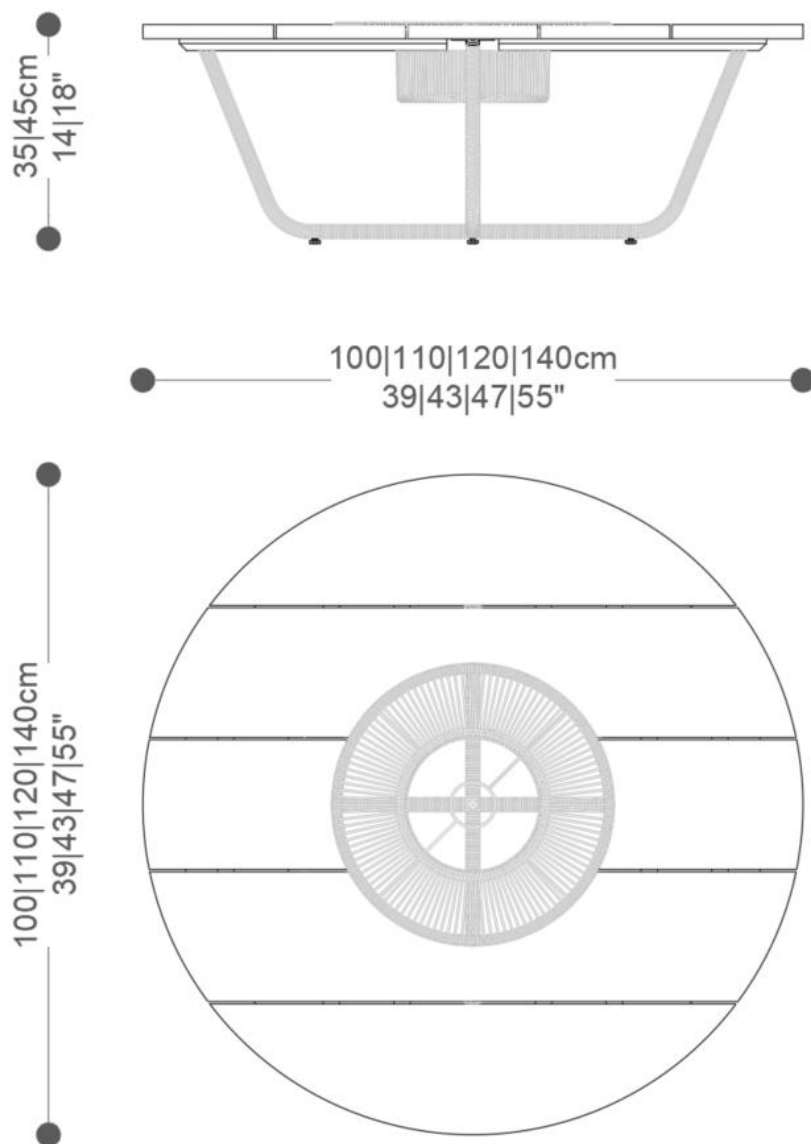

BRETON

MESA DE CENTRO

BOIPEBA

COLEÇÃO BRASIL

POR:

Luisa Moyses

MESA DE CENTRO
BOIPEBA

BRETON

MESA DE CENTRO BOIPEBA

GARANTIA: 1 ano

EMBALAGEM: O produto é embalado em papelão, com bordas e cantos protegidos com cantoneiras de polietileno e envolto em filme plástico.

MESA DE CENTRO
BOIPEBA

BRETON

Diferenciais:

- Estrutura revestida em corda náutica 4mm nas cores do mostruário.
- Tampo em ripas de madeira cumaru com verniz transparente.
- Detalhe central em corda, com acabamento artesanal.

MESA DE CENTRO
BOIPEBA

BRETON

 Estrutura revestida em corda 4mm nas cores do mostruário.
Tampo em ripas de cumaru verniz transparente.
Central em corda 4mm nas cores do mostruário .

Medidas podem apresentar leves variações. Nos reservamos o direito de efetuar essas alterações em consulta prévia.