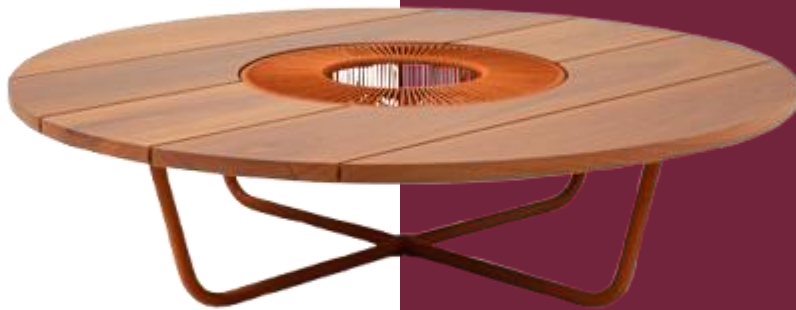

BRETON

MESA DE CENTRO

BOIPEBA

COLEÇÃO BRASIL

POR:

Luisa Moyses

MESA DE CENTRO
BOIPEBA

BRETON

MESA DE CENTRO BOIPEBA

GARANTIA: 1 ano

EMBALAGEM: O produto é embalado em papelão, com bordas e cantos protegidos com cantoneiras de polietileno e envolto em filme plástico.

MESA DE CENTRO
BOIPEBA

BRETON

Diferenciais:

- Estrutura revestida em corda náutica 4mm nas cores do mostruário.
- Tampo em ripas de madeira cumaru com verniz transparente.
- Detalhe central em corda, com acabamento artesanal.

MESA DE CENTRO
BOIPEBA

BRETON

 Estrutura revestida em corda 4mm nas cores do mostruário.
Tampo em ripas de cumaru verniz transparente.
Central em corda 4mm nas cores do mostruário .

Medidas podem apresentar leves variações. Nos reservamos o direito de efetuar essas alterações em consulta prévia.